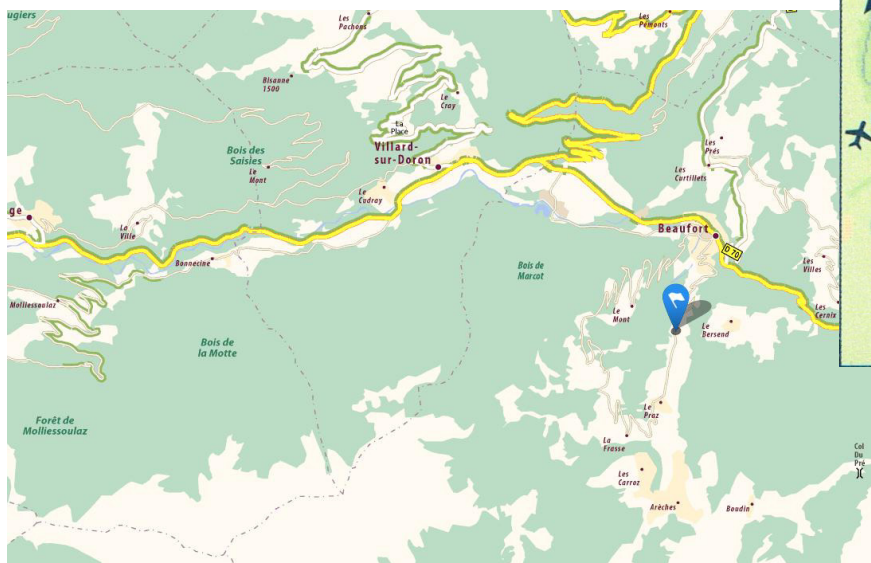

Pour arriver :

Degrés Décimaux*	
Latitude	45.705101
Longitude	6.567710000000034
Degrés, Minutes, Secondes*	
<input checked="" type="radio"/> N <input type="radio"/> S	45 ° 42 ' 18.364 ''
<input checked="" type="radio"/> E <input type="radio"/> O	6 ° 34 ' 3.756 ''

Pour venir à « La Grange de mon Père » :

Dans Beaufort prendre à droite la direction d'Arèches.  
Après 3 kms, dépasser le panneau "la Chavonnerie", à 150 m descendre la route goudronnée devant le panneau « les Cheminots ».

Merci de nous prévenir de votre heure probable d'arrivée.  
En hiver, merci de nous téléphoner pour s'assurer de l'état de la route.

Eliane et Jacques Maurin  
85 impasse des Cheminots  
73 270 Beaufort, Savoie