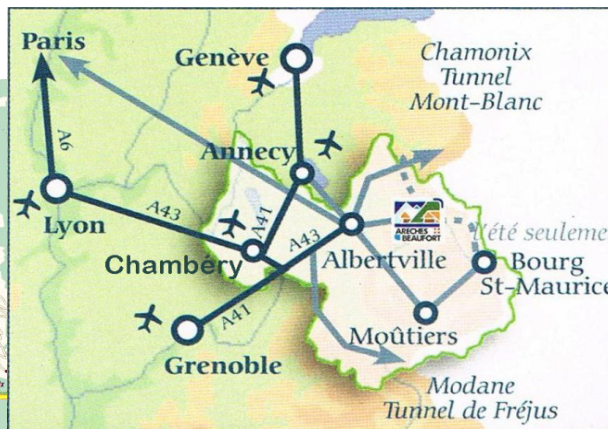

Pour arriver :

Degrés Décimaux*	
Latitude	45.705101
Longitude	6.567710000000034
Degrés, Minutes, Secondes*	
<input checked="" type="radio"/> N <input type="radio"/> S	45 ° 42 ' 18.364 ''
<input checked="" type="radio"/> E <input type="radio"/> O	6 ° 34 ' 3.756 ''

Pour venir à « La Grange de mon Père » :

Dans Beaufort prendre à droite la direction d'Arèches.  
Après 3 kms, dépasser le panneau "la Chavonnerie", à 150 m descendre la route goudronnée devant le panneau « les Cheminots ».

Merci de nous prévenir de votre heure probable d'arrivée.  
En hiver, merci de nous téléphoner pour s'assurer de l'état de la route.

Eliane et Jacques Maurin  
85 impasse des Cheminots  
73 270 Beaufort, Savoie