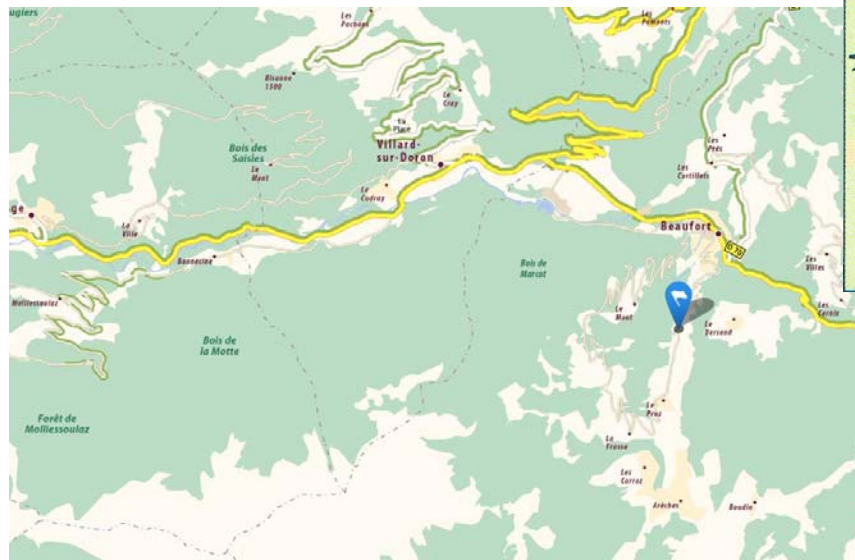

Pour arriver :

Degrés Décimaux*

Latitude

Longitude

Degrés, Minutes, Secondes*

N S ° ' ''

E O ° ' ''

Pour venir à « La Grange de mon Père » :

Dans Beaufort sur Doron prendre à droite la direction d'Arèches.
Après 3 kms, dépasser le panneau "la Chavonnerie", à 150 m descendre la route goudronnée devant le panneau « les Cheminots ».

Merci de nous prévenir de votre heure probable d'arrivée.
En hiver, merci de nous téléphoner pour s'assurer de l'état de la route.