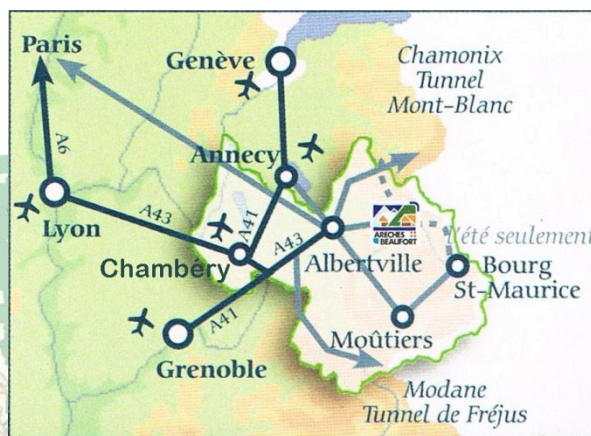

Pour arriver :

Degrés Décimaux*

Latitude

Longitude

Degrés, Minutes, Secondes*

N S ° ' ''

E O ° ' ''

Pour venir à « La Grange de mon Père » :

Dans Beaufort sur Doron prendre à droite la direction d'Arèches.
Après 3 kms, dépasser le panneau "la Chavonnerie", à 150 m descendre la route goudronnée devant le panneau « les Cheminots ».

Merci de nous prévenir de votre heure probable d'arrivée.
En hiver, merci de nous téléphoner pour s'assurer de l'état de la route.